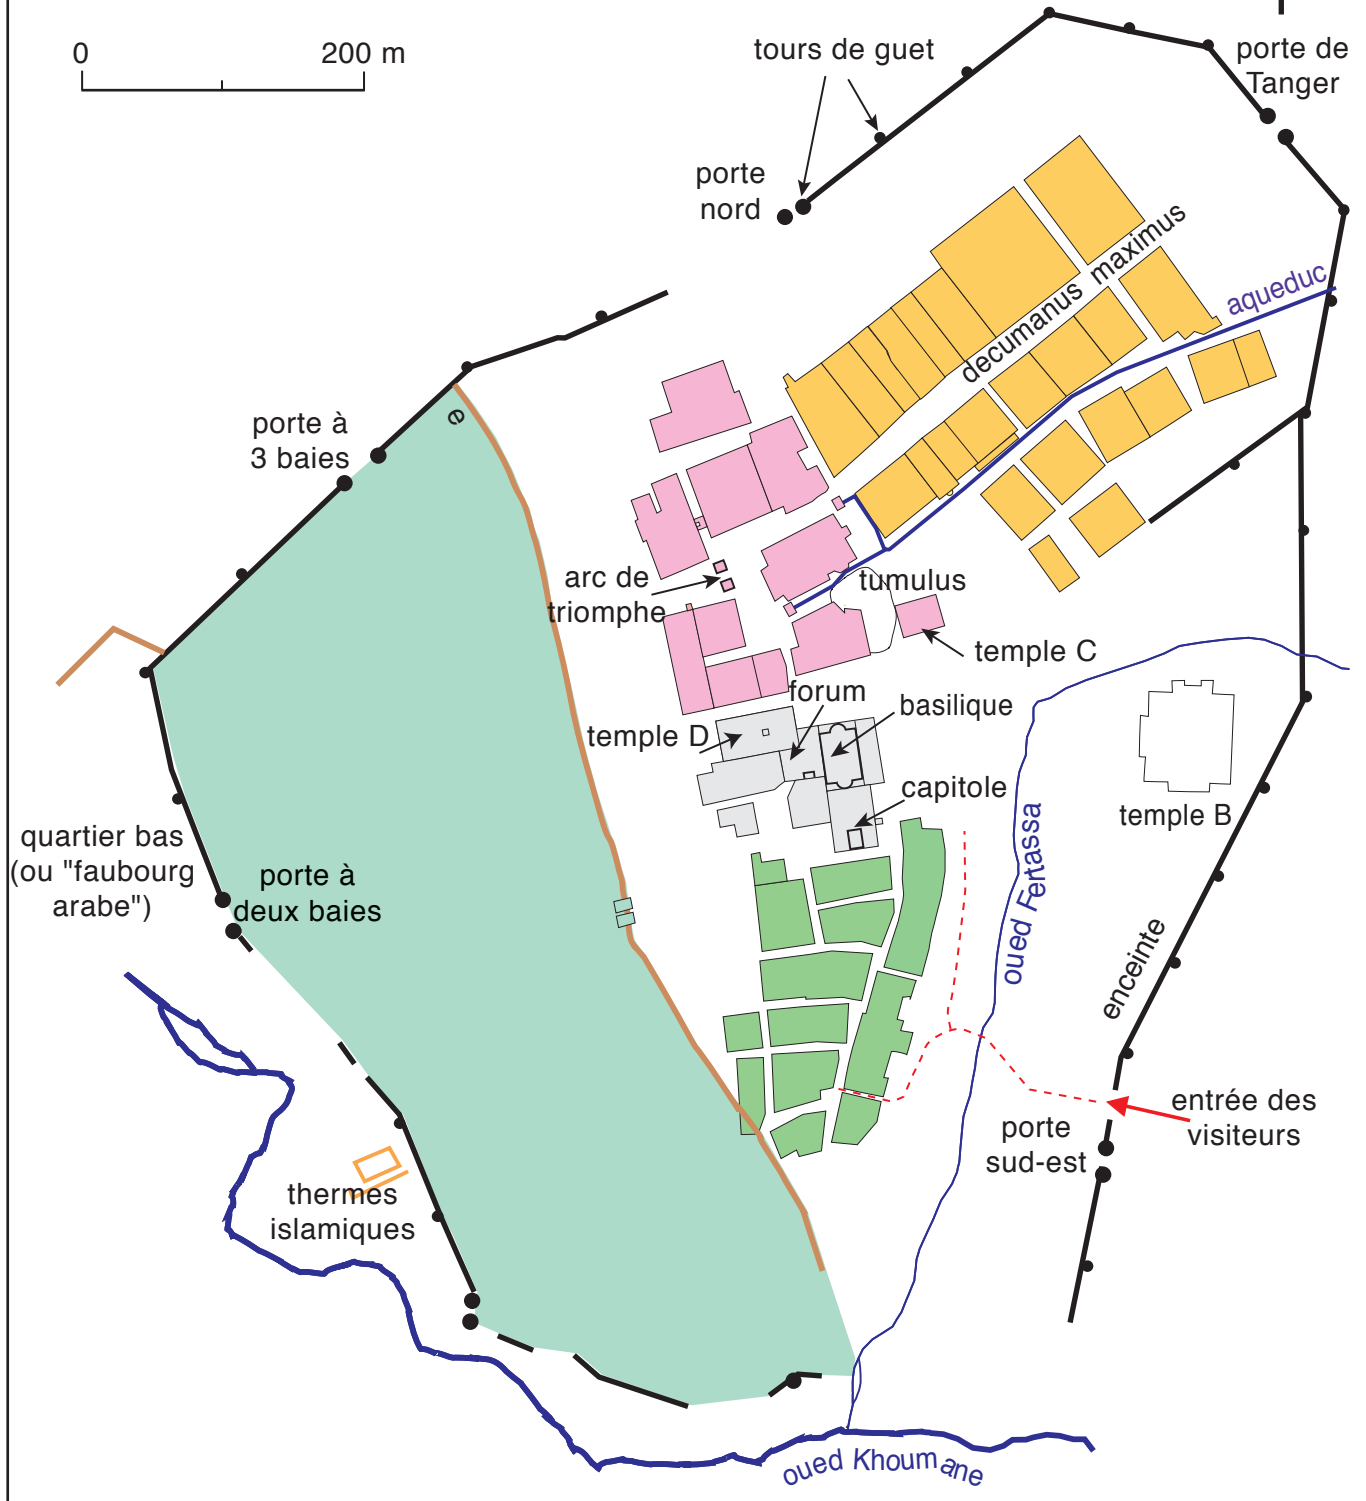

PLAN D'ENSEMBLE DU SITE DE VOLUBILIS

0 200 m

tours de guet

porte de Tanger

porte nord

decumanus maximus

aqueduc

porte à 3 baies

arc de triomphe

tumulus

temple C

forum

basilique

capitol

temple B

quartier bas (ou "faubourg arabe")

porte à deux baies

oued Fartassa

enceinte

entrée des visiteurs

porte sud-est

thermes islamiques

oued Khoumane